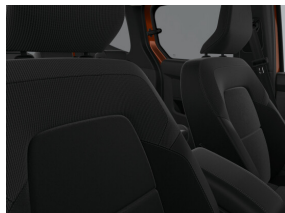

NOUVEAU

Renault Kangoo Passenger

Kangoo TCe 100 6BVM Techno

Essence

Manuel

Prix catalogue 30?585,00€

car.recommended retail price 26?585,00€ y compris TVA

Conditions

Nouveau

Couleur

Brun Terracotta

Type

Essence

Transmission

Manuel

Puissance

100 cv

Consommation

6.9 l/100km

Émissions

157 g/km