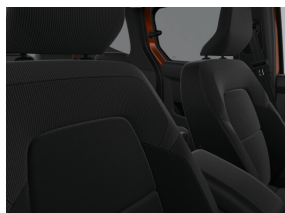

NOUVEAU

Renault Kangoo Passenger

Kangoo TCe 100 6BVM Techno

Essence

Manuel

Prix catalogue 30?500,00€

car.recommended retail price 26?500,00€ y compris TVA

Conditions

Nouveau

Couleur

Brun Terracotta

Type

Essence

Transmission

Manuel

Puissance

100 cv

Consommation

6.9 l/100km

Émissions

157 g/km