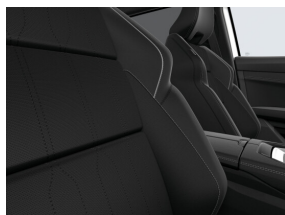

NIEUW

Renault Espace

full hybrid 200 E-Tech Iconic 5-zits

Benzine

Automaat

Catalogusprijs €50.400,00

Adviesprijs €45.400,00 incl. BTW

Conditie

Nieuw

Kleur

Wit nacre

Type

Benzine

Transmissie

Automaat

Vermogen

200 pk

**Hybride
vermogen**

200 pk

Verbruik

4.9 l/100km

Uitstoot

110 g/km