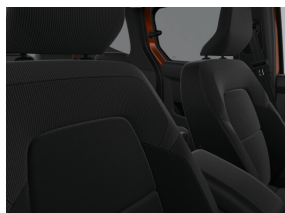

NIEUW

Renault Kangoo Passenger

Kangoo TCe 100 6MT Techno

Benzine

Manueel

Catalogusprijs €30.500,00

Adviesprijs €26.500,00 incl. BTW

Conditie

Nieuw

Kleur

Brun Terracotta

Type

Benzine

Transmissie

Manueel

Vermogen

100 pk

Verbruik

6.9 l/100km

Uitstoot

157 g/km