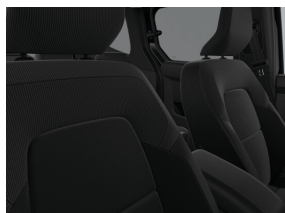

NIEUW

Renault Kangoo Passenger

Kangoo TCe 100 6MT Techno

Benzine

Manueel

Catalogusprijs €30.585,00

Adviesprijs €26.585,00 incl. BTW

Conditie

Nieuw

Kleur

Sterzwart

Type

Benzine

Transmissie

Manueel

Vermogen

100 pk

Verbruik

6.9 l/100km

Uitstoot

157 g/km