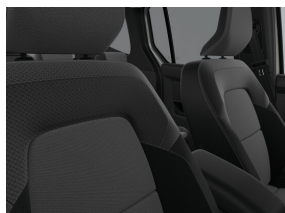

NIEUW

Renault Kangoo Passenger

Kangoo TCe 130 6MT Techno

Benzine

Manueel

Catalogusprijs €32.235,00

Adviesprijs €28.235,00 incl. BTW

Conditie

Nieuw

Kleur

Gris Highland

Type

Benzine

Transmissie

Manueel

Vermogen

130 pk

Verbruik

6.9 l/100km

Uitstoot

158 g/km