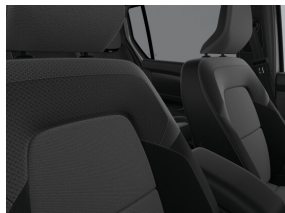

NIEUW

Renault Kangoo Passenger

Kangoo TCe 130 7EDC Grand Techno

Benzine

Automaat

Catalogusprijs €36.505,00

Adviesprijs €32.505,00 incl. BTW

Conditie

Nieuw

Kleur

Gris Cassiopée

Type

Benzine

Transmissie

Automaat

Vermogen

130 pk

Verbruik

7.4 l/100km

Uitstoot

168 g/km