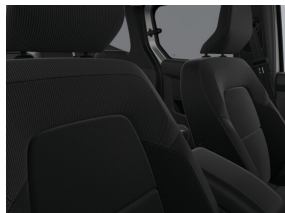

NIEUW

Renault Kangoo Passenger

Kangoo TCe 130 7EDC Techno

Benzine

Automaat

Catalogusprijs €34.055,00

Adviesprijs €30.055,00 incl. BTW

Conditie

Nieuw

Kleur

Gris Highland

Type

Benzine

Transmissie

Automaat

Vermogen

130 pk

Verbruik

7 l/100km

Uitstoot

160 g/km