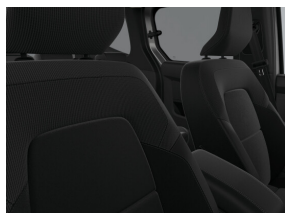

NIEUW

Renault Kangoo Passenger

Kangoo TCe 130 7EDC Techno

Benzine

Automaat

Catalogusprijs €33.935,00

Adviesprijs €29.935,00 incl. BTW

Conditie

Nieuw

Kleur

Gris Cassiopée

Type

Benzine

Transmissie

Automaat

Vermogen

130 pk

Verbruik

7 l/100km

Uitstoot

160 g/km